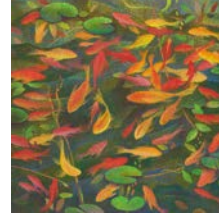

Pflanzen/Jahreszeiten, *Originalgrösse 25 x 25 cm, Reproduktionen 13,8 x 13,8 cm*

PJ1 Buschwindröschen

PJ2 Weidenkätzchen

PJ3 Löwenzahn Blüten

PJ4 Maisblätter

PJ5 Pusteb Blumen

PJ6 Pfeifenwinden Ranken

PJ7 Zykamen

PJ8 Ehrenpreis

PJ9 Gerste

PJ10 Seerosen

PJ11 Goldfischeich

PJ12 Glockenblumen

PJ13 Eschenblatt Schatten

PJ14 Mohn

PJ15 Pfeifenwinde