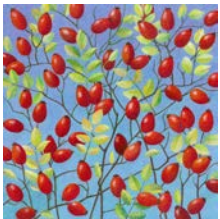

PJ25 Hagebutten