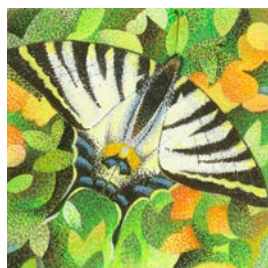

Kleine Welt: Pflanzen und Schmetterlinge, Reproduktionen in Originalgrösse 10 x 10 cm

KW1 Zwei Erdbeeren

KW2 Buche

KW3 Tagpfauenauge

KW4 Hasel

KW5 Brombeerblüte

KW6 Schwalbenschwanz/2

KW7 Hasenklees

KW8 Salomonssiegel

KW9 Braundickkopffalter

KW10 Löwenzahn Blüte

KW11 Pusteblumen

KW12 Himmelblauer Bläuling

KW13 Immergrün/2

KW14 Leberblümchen

KW15 Roter Scheckenfalter

KW16 Zwei Kirschen

KW17 Frassschatten

KW18 Kleiner Kohlweissling

KW19 Sommergras

KW20 Sedum

KW21 Apollofalter

KW22 Mohnblüte

KW23 Türkenbund/2

KW24 Oleanderschwärmer

KW25 Frauenmantel

KW26 Sommer I Kastanienblätter

KW27 Segelfalter

KW28 Tautropfen auf Pfeiffenwinde

KW29 Kleine Seerosenblätter

KW30 Distelfalter

KW31 Zwei Zwetschgen